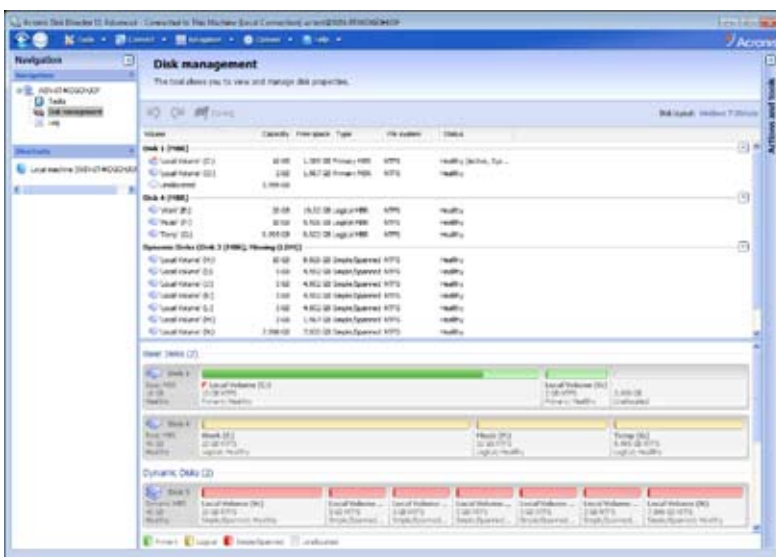

Navíc se tyto produkty ideálně doplňují s Acronis® Backup & Recovery™ 10. Využijte Acronis Disk Director 11 Advanced Server a Advanced Workstation pro správu svazků a maximalizaci výkonu systému, jako je uvolnění nevyužitého volného místa z jednoho oddílu a přesunu na jiný. Potom můžete pomocí aplikace Acronis Backup & Recovery 10 zálohovat celý server nebo pracovní stanici, což umožní provedení obnovy v minutách bez reinstalace aplikací, operačních systémů a nastavení.

Hlavní funkce

Nové! Podpora systémů Windows® 7, Windows 2008 a Windows 2008 R2

Schopnost měnit velikost, přesouvat, kopírovat a slučovat svazky bez ztráty dat

Vytvoření, převádění, kopírování a přesouvání svazků

Nové! Podpora dynamických disků*

Nové! Podpora disků GPT

Nové! Přidání nebo rozložení zrcadlených svazků*

Nové! Svazek rozložený přes několik fyzických disků

Nové! Převádění základních disků na GPT a naopak

Spouštění z CD/DVD nebo USB disku

Nové! Klonování nahrazovaného pevného disku

Obnovení ztracených nebo smazaných diskových oddílů

Nevyžaduje během instalace restart.

Spolupracuje s aplikací Acronis® Backup & Recovery™ 10

Nové! Oprava oddílů RAID-5

Nové! Vzdálená správa

Nové! Média WinPE

* U podporovaných operačních systémů

Zobrazení a správa vlastností disku